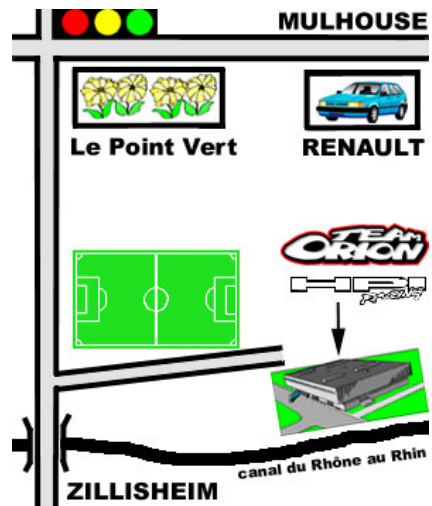

LOCATION OF THE TRACK

STRASBOURG, DEUTSCHLAND, SWITZERLAND

HOTELS

Name and Address	Phone	Loc
NUIT d'HOTEL Cité Hoffer F- 68790 MORSCHWILLER LE BAS	33-3.89.59.84.30	①
HOTEL 1 ^{ère} CLASSE rue de la Source F- 68790 MORSCHWILLER LE BAS	33-3.89.60.47.17	②
HOTEL CAMPANILE 1, rue de la Source F- 68790 MORSCHWILLER LE BAS	33-3.89.59.87.87	③
FORMULE 1 rue du Soleil F- 68200 MULHOUSE	33-3.89.42.30.55	④
ETAP HOTEL rue Marc Seguin F- 68200 MULHOUSE	33-3.89.60.26.36	⑤
HOTEL IBIS MULHOUSE 34, allée Nathan Katz F - 68100 MULHOUSE	33-3.89.56.09.56	⑥