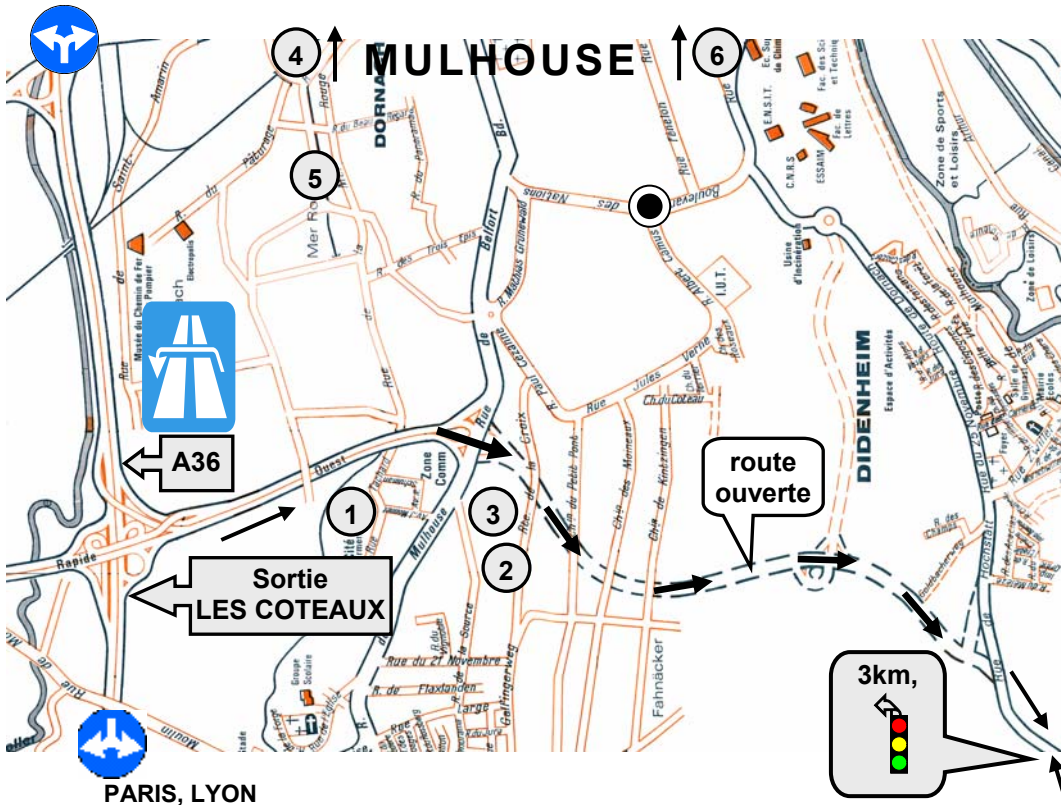

LOCATION OF THE TRACK

STRASBOURG, DEUTSCHLAND, SWITZERLAND

HOTELS

Name and Address	Phone	Loc
NUIT d'HOTEL Cité Hoffer F- 68790 MORSCHWILLER LE BAS	33-3.89.59.84.30	①
HOTEL 1 ^{ère} CLASSE rue de la Source F- 68790 MORSCHWILLER LE BAS	33-3.89.60.47.17	②
HOTEL CAMPANILE 1, rue de la Source F- 68790 MORSCHWILLER LE BAS	33-3.89.59.87.87	③
FORMULE 1 rue du Soleil F- 68200 MULHOUSE	33-3.89.42.30.55	④
ETAP HOTEL rue Marc Seguin F- 68200 MULHOUSE	33-3.89.60.26.36	⑤
HOTEL IBIS MULHOUSE 34, allée Nathan Katz F - 68100 MULHOUSE	33-3.89.56.09.56	⑥

PRINCIPAL SPONSOR

'2004 Classic
The World Champ Revenge

Zillisheim, November 6rd & 7rd 2004

International Touring Car Race