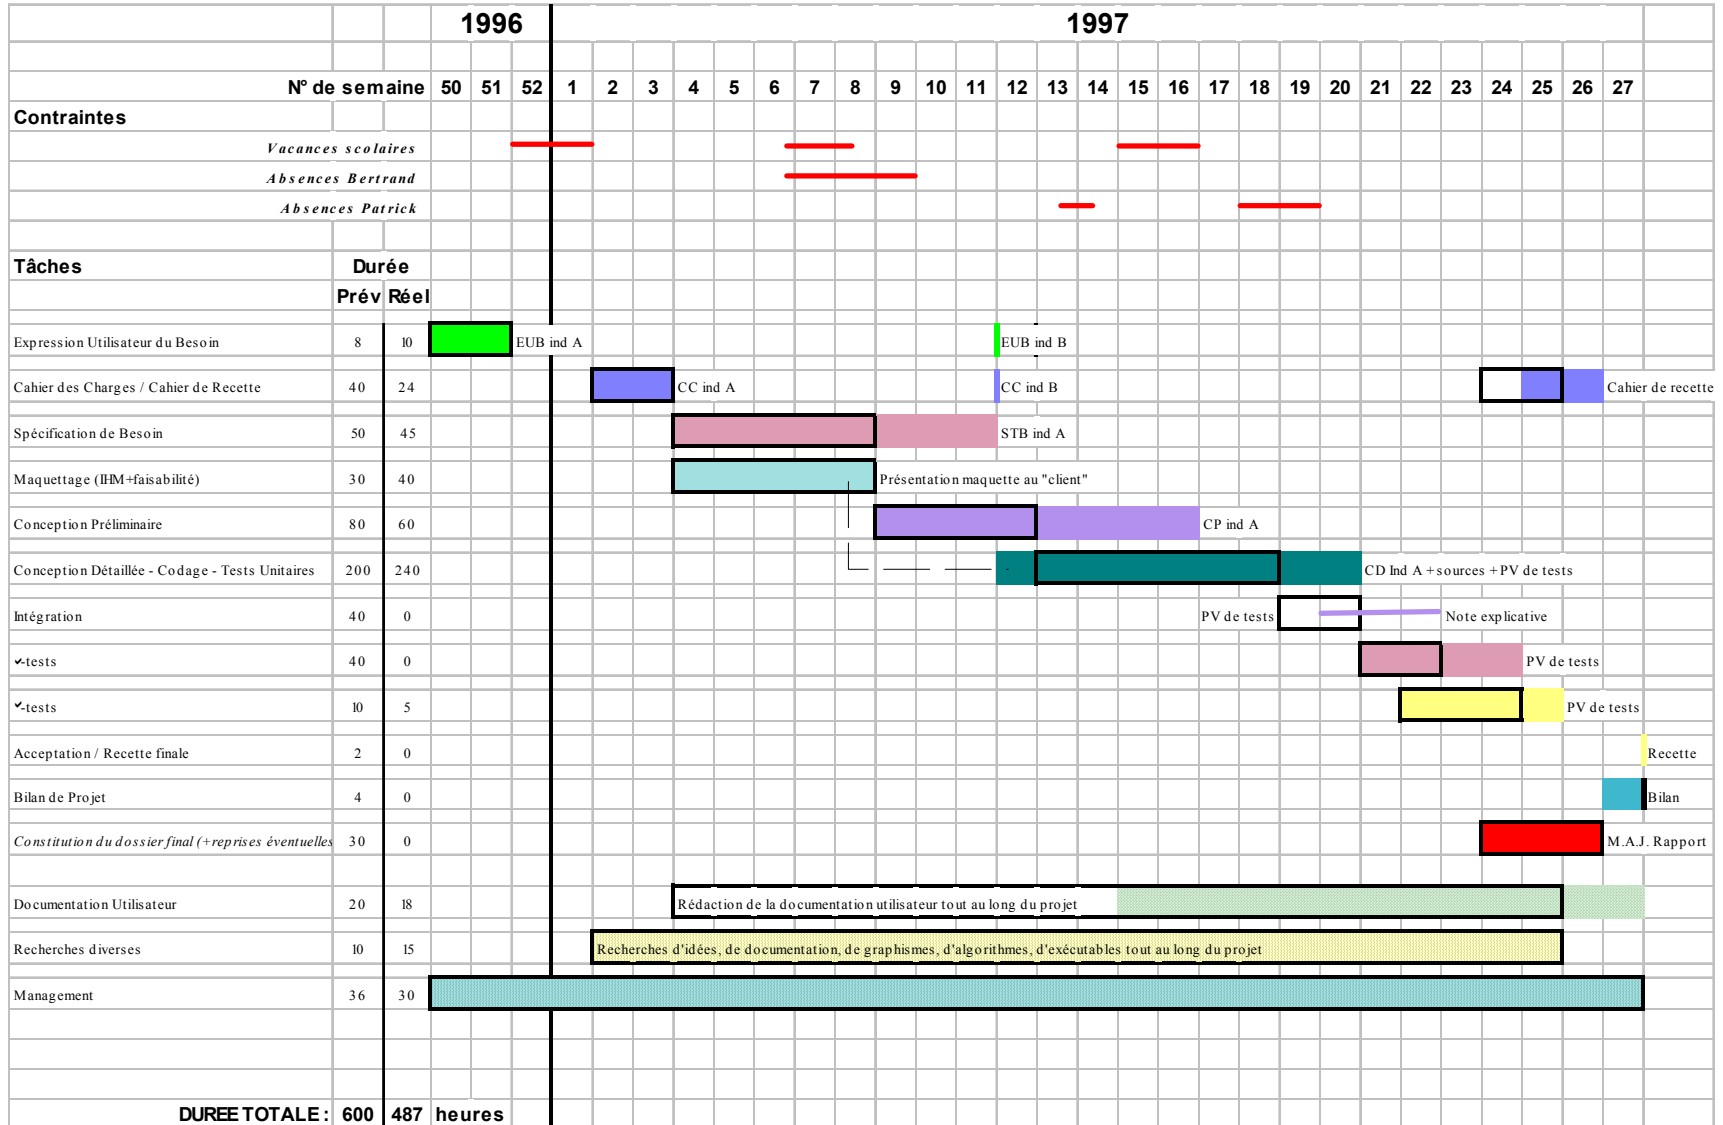

**IL RESTE DU TRAVAIL !!**

**Développement de la version 1.0a : documentation complète à achever**

**Sortie officielle de la version β**

**Réalisation des β-tests**

**Mise à jour en parallèle de la documentation de la version v 1.0a**

# PLANNING

Présentation du 31/05/1997

**Légère dérive du planning due à :**

- Complexité du projet plus importante que prévue
- Equipe limitée à 2 réalisateurs (3 à l'origine)
- Effort porté sur la lisibilité du code
- Chevauchement des cours CNAM du samedi